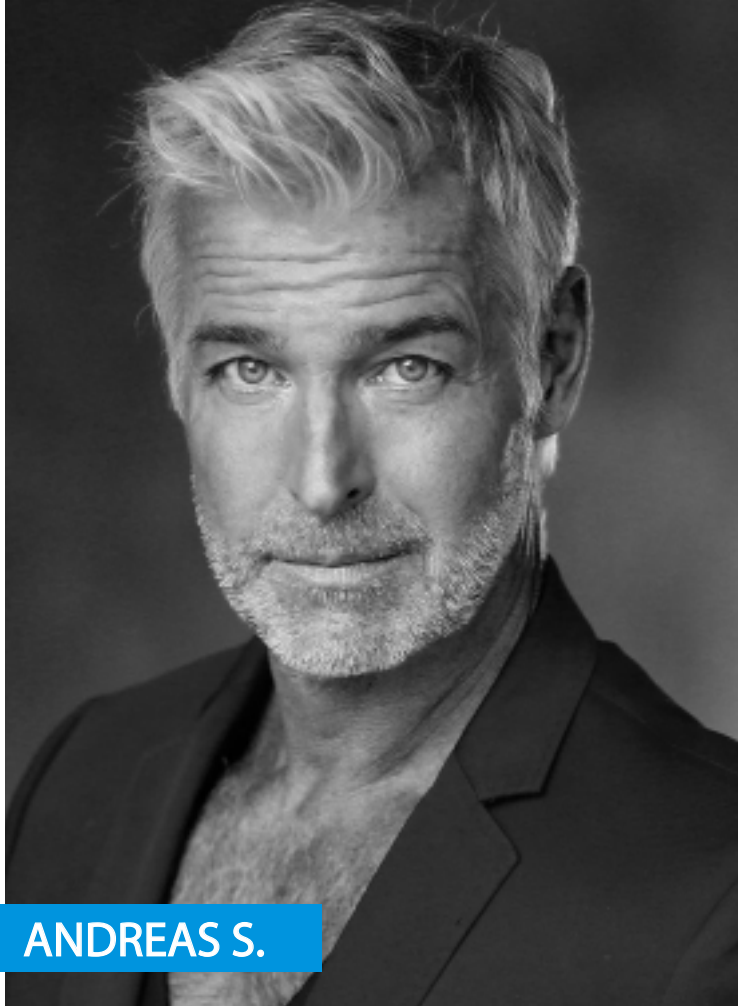

# FACES

ANDREAS S.

GRÖßE  
186

KONFEKTION  
50

JAHRGANG  
1960

AUGEN  
GRAU

HAARE  
SALT'N PEPPER