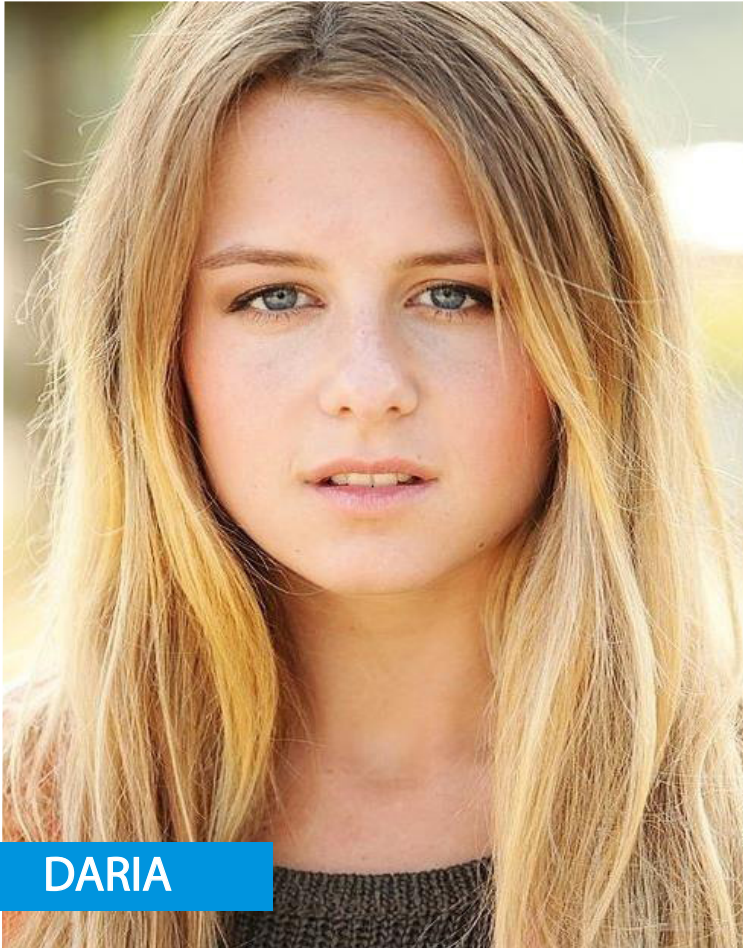

# FACES

DARIA

GRÖßE

166

KONFEKTION

36

Maße

84-65-98

HAARE

HELLBRAUN

AUGEN

BLAU