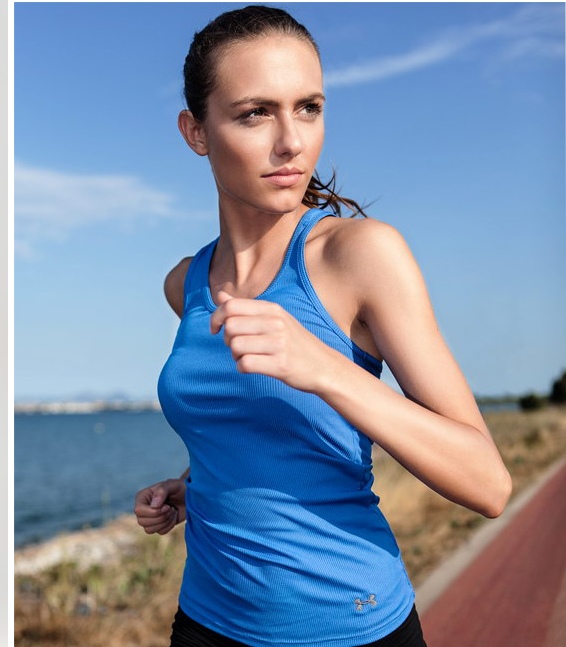

LIZA

GRÖßE	KONFEKTION	MAßE	JAHRGANG	HAARE	AUGEN
175	34	88-63-88	1989	DUNKEL BLOND	GRÜN BRAUN