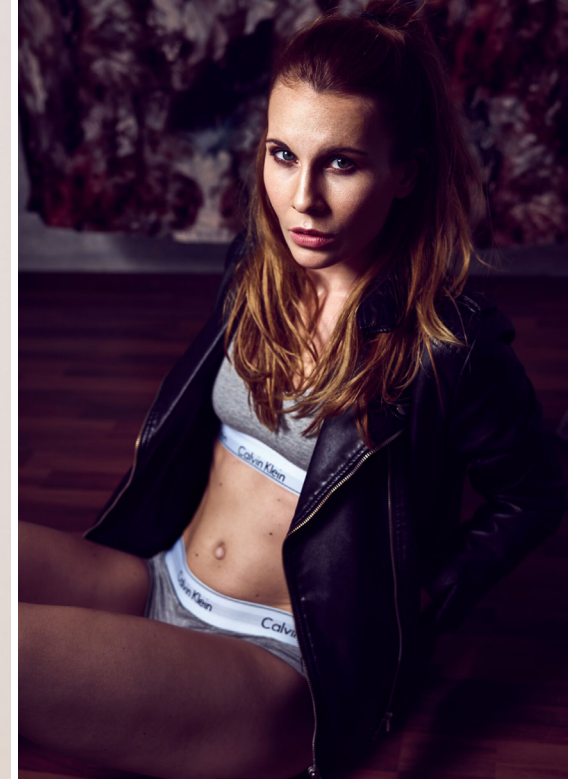

FACES

MICHELLE

GRÖßE

174

KONFEKTION

34

MAßE

85-61-89

AUGEN

BRAUN - GRÜN

HAARE

BLOND ROT