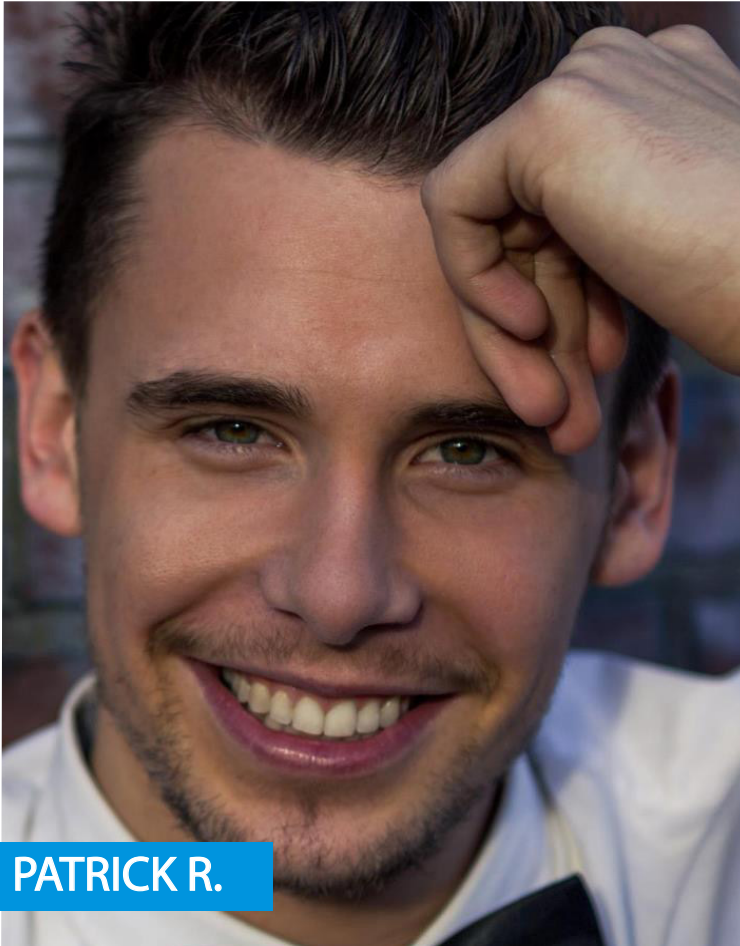

FACES

PATRICK R.

GRÖßE

184

KONFEKTION

M

Maße

101-81-101

HAARE

BRAUN

AUGEN

GRÜN

EIGENSCHAFT

SCHAUSPIELER