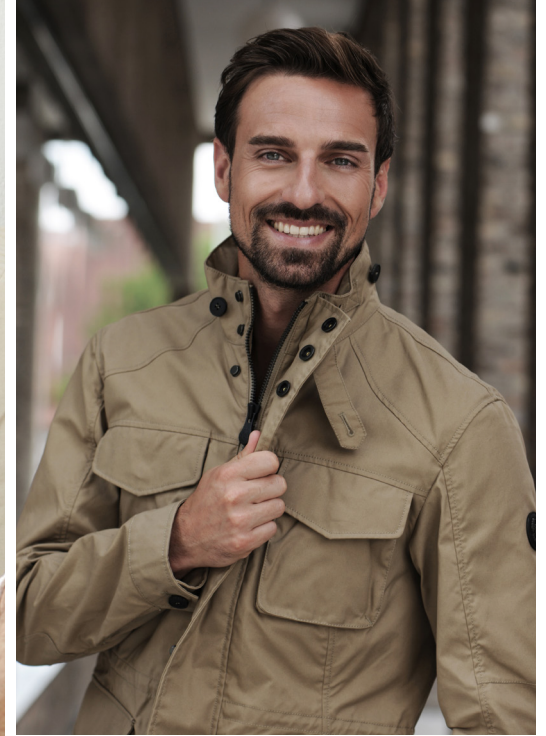

FACES

PETER

GRÖßE

184

KONFEKTION

48

MAßE

102-80-99

AUGEN

GRAU GRÜN

HAARE

BRAUN