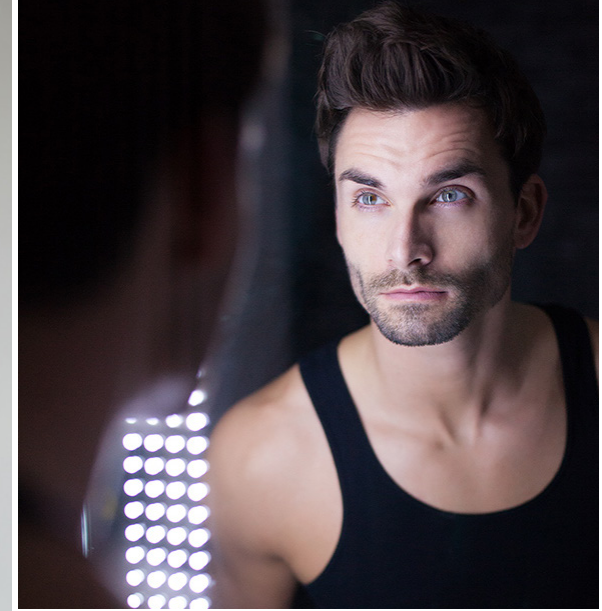

FACES

GRÖßE
185

KONFEKTION
48/50

MAßE
104-82-97

JAHRGANG
1987

HAARE
BRAUN

AUGEN
GRÜN-BLAU