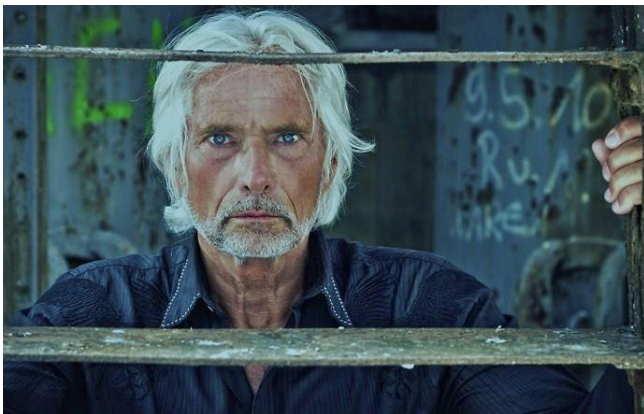

# FACES

WILLY

GRÖßE	KONFEKTION	AUGEN	HAARE
181	54	BLAU	GRAU